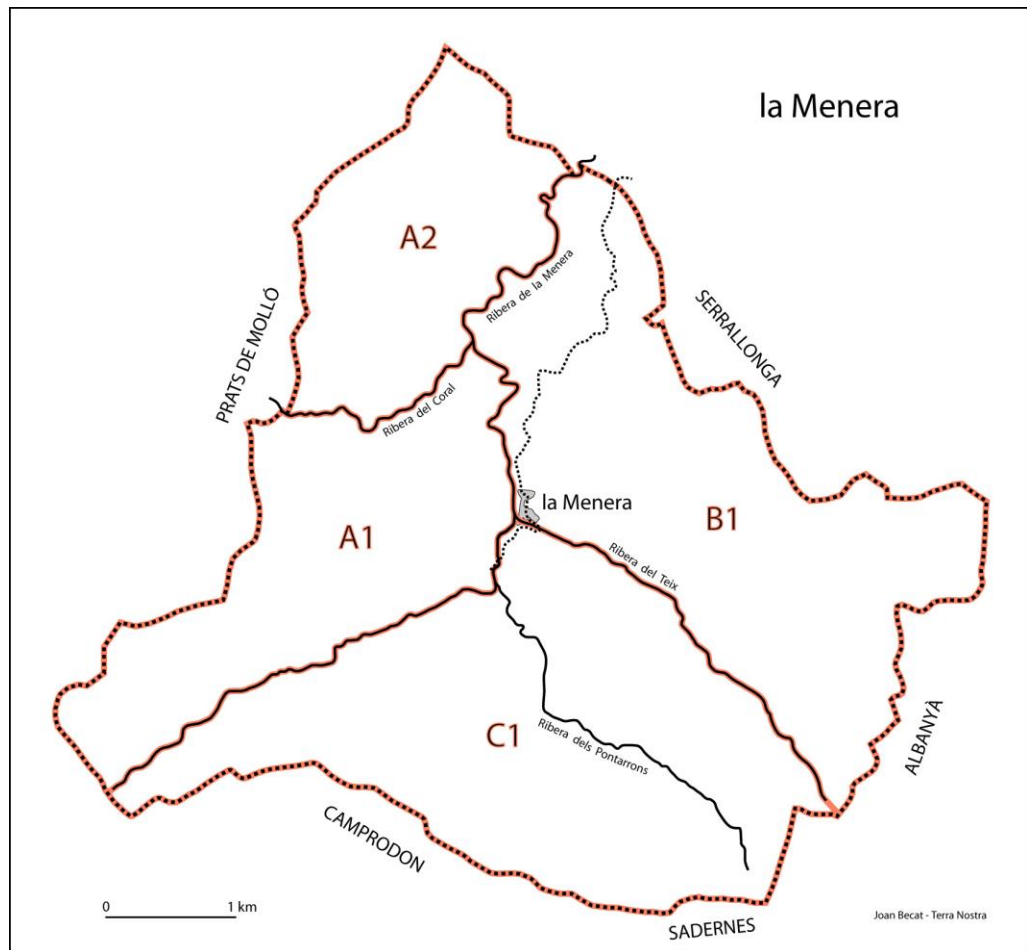

LAMANÈRE (nom correct: LA MENERA)

Région historique du Vallespir

Cadastre corrigé le 9 d'octobre del 2016 à la mairie. Maire: Agnès PARAYRE.

Commande du Conseil Départemental des Pyrénées-Orientales.

Responsable à la DGI de Perpignan: Patrick MOUREY, ingénieur du cadastre.

L'Institut Géographique National (IGN, Paris) a corrigé la toponymie de Lamanère sur son portail internet GEOPORTAIL et sur sa carte au 1:25.000 *Massif du Canigou n°2349 ET*.

Note: Vous trouverez l'ensemble des toponymes de Lamanère avec leur graphie catalane correcte dans l'Atles toponímic de Catalunya Nord - Atlas toponymique de Catalogne Nord, éd. Terra Nostra, Prades, 2015, 2 volumes, 970p.

A1	Ancien Chemin de Lamanère au Courral	Chemin dit Camí Vell del Coral	
A1/A2/B1	Ancien Chemin de Lamanère à Prats-de-Mollo	Chemin dit Camí Vell de Prats de Molló	
Rues et places			
B1	-	Carrer de Baix	
B1	-	Carrer de Dalt	
B1	-	Carrer del Cingle	
B1	Carrer de Santa Christina	Carrer de Santa Cristina	
B1	Plaça de la Font de Dalt	Plaça de la Font de Dalt	
B1	-	Plaça de l'Era de la Jove	
B1	Place Ph. Cassu	Plaça Ph. Cassu	
B1	-	el Plaçot	
B1	-	Impasse del Plaçot	
B1	Chemin de Lamanère au Coll de la Mougue	Veïnat de la Font de Dalt	