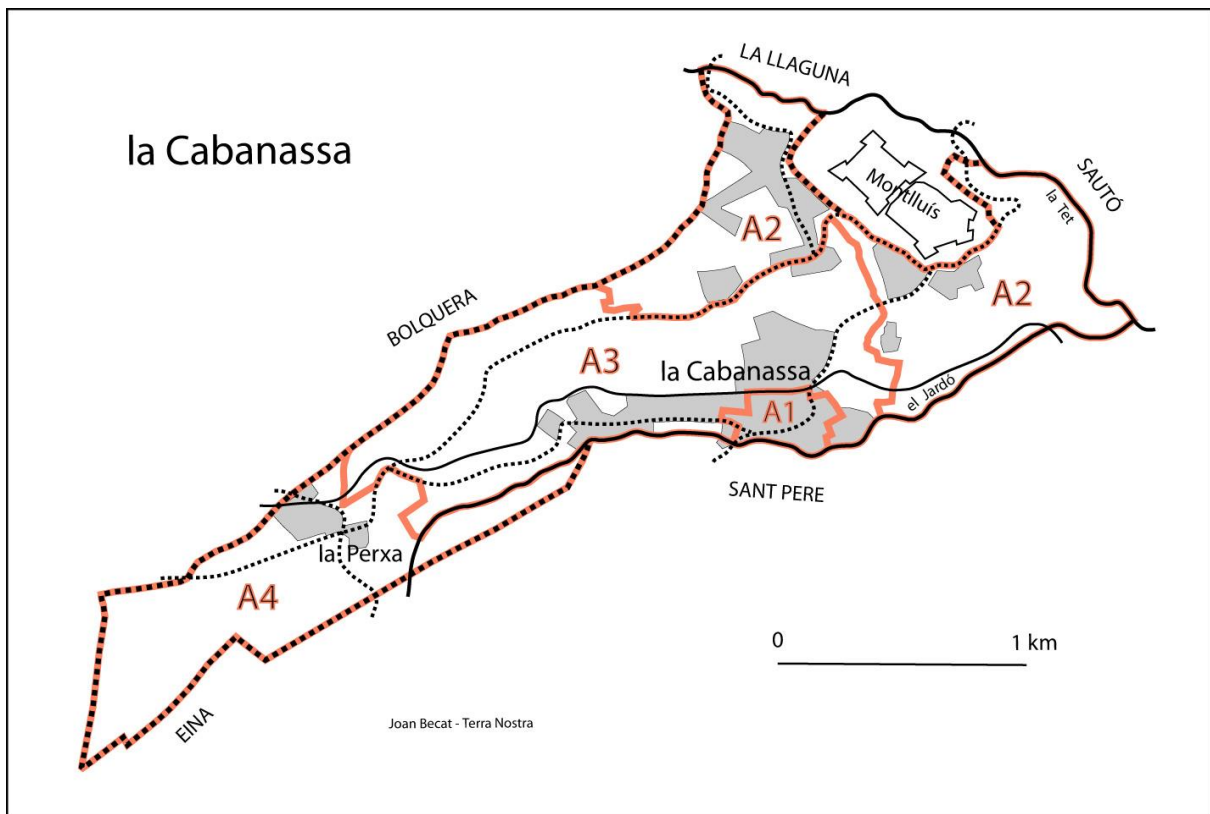

LA CABANASSE (nom correct: LA CABANASSA)

Région historique du Conflent

Le cadastre de la commune de La Cabanasse n'est pas corrigé.

L'Institut Géographique National (IGN, Paris) a corrigé la toponymie de La Cabanasse sur son portail internet GEOPORTAIL et sur sa carte au 1:25.000 *Mont-Louis n°2250 ET* i *Font-Romeu n°2249 ET*.

Note: Vous trouverez l'ensemble des toponymes de La Cabanasse avec leur graphie catalane correcte dans l'Atlas toponímic de Catalunya Nord - Atlas toponymique de Catalogne Nord, éd. Terra Nostra, Prades, 2015, 2 volumes, 970p.

Voies et chemins			
A2/A3/A4	Chemin du Moulin d'Eyne à La Llagonne	nom à corriger	-
A1/A2/A3/A4	Chermin de fer de Latour-de-Carol à Villefranche-de-Conflent	nom à corriger	-