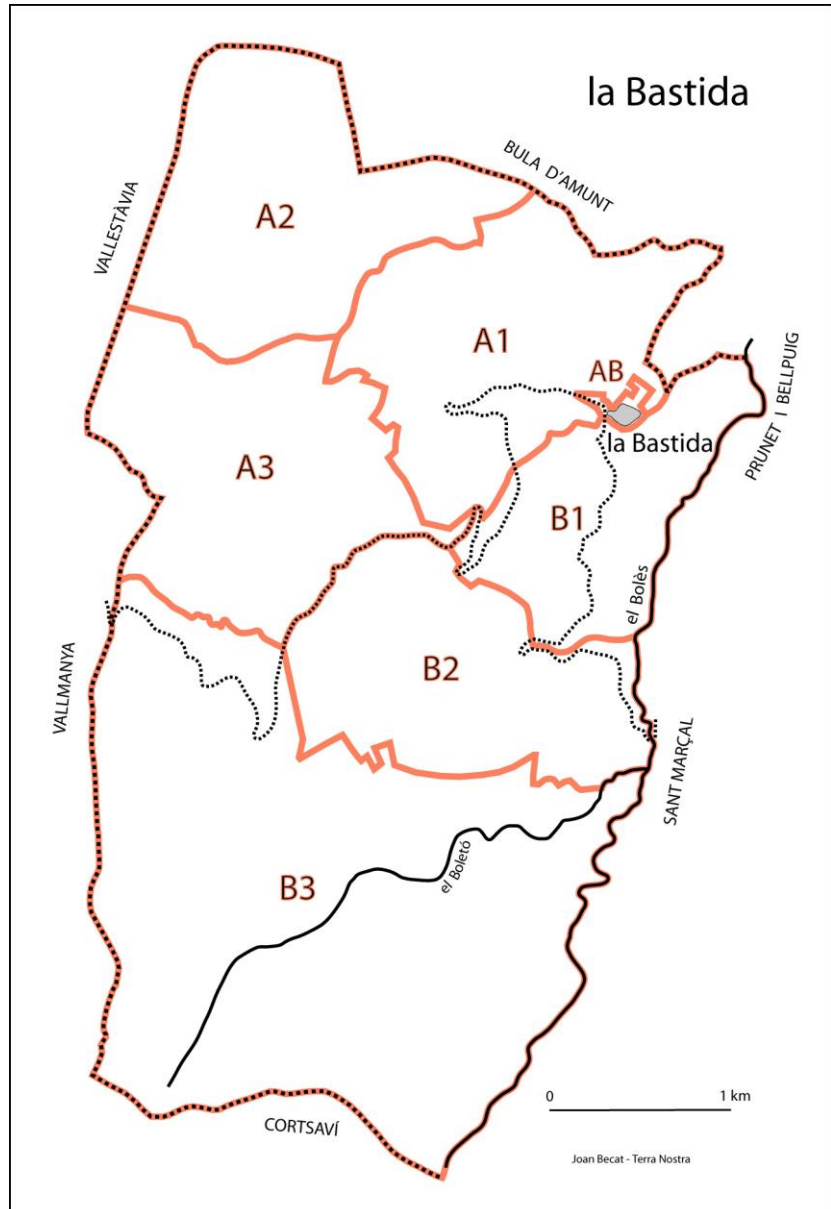

LA BASTIDE (nom correct: LA BASTIDA)

Région historique du Roussillon

Cadastre corrigé le 4 juillet 2017 à la mairie. Maire: Daniel BAUX.
Commande du Conseil Départemental des Pyrénées-Orientales.
Responsable à la DGI de Perpignan: Patrick MOUREY, ingénieur du cadastre.
Expert: Joan BECAT, Études Catalanes, Université de Perpignan.

Recueil préliminaire des noms de la commune le 23 décembre 201: Daniel BAUX, maire; Louis TUBERT, Joan BECAT.

L'Institut Géographique National (IGN, Paris) a corrigé la toponymie de La Bastide sur son portail internet GEOPORTAIL et sur ses cartes au 1:25.000 *Massif du Canigou n°2349 ET* et *Ceret n°2449 OT*.

Note: Vous trouverez l'ensemble des toponymes de La Bastide, avec leur graphie catalane correcte dans *l'Atlas toponímic de Catalunya Nord - Atlas toponymique de Catalogne Nord*, éd. Terra Nostra, Prades, 2015, 2 volumes, 970 p.

TOPONYMES ET FEUILLES CADASTRALES	NOM SUR LE CADASTRE ANTÉRIEUR	NOM SUR LE CADASTRE ACTUEL CORRIGÉ	NOM SUR GEOPORTAIL (portail cartographique de l'IGN)
Noms de sections cadastrales			
A1	Le Bac	el Bac	-
A1	Bac de la Rouyre	Bac de la Roira	-