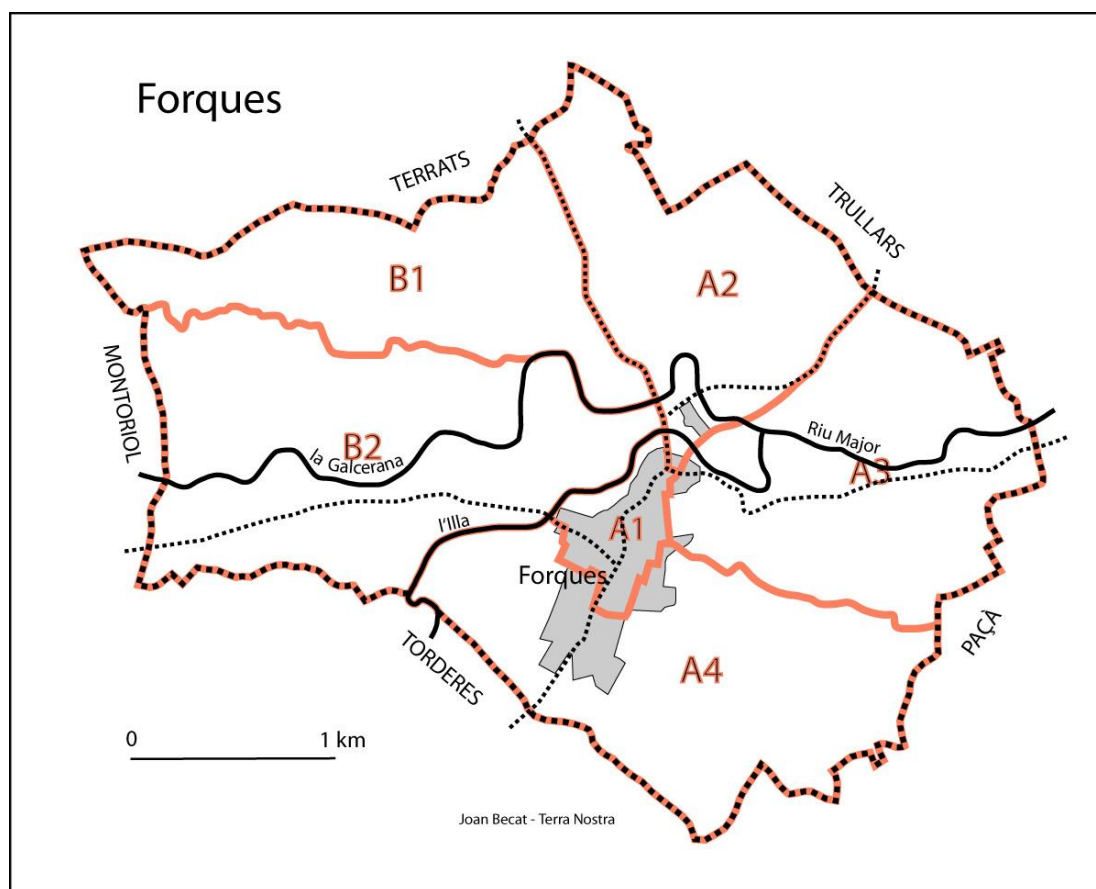

FOURQUES (nom correct: FORQUES)

Région historique du Roussillon

Cadastre corrigé le 26 juin 1999 à la mairie, à l'initiative de la DGI de Perpignan. Maire: Maurice PEYTAVI. Commission municipale: Joan PEYTAVI, Maurice PEYTAVI, maire.

Responsable à la DGI de Perpignan: Patrick MOUREY, ingénieur du cadastre.

Expert: Joan BECAT, Études Catalanes, Université de Perpignan.

L'Institut Géographique National (IGN, Paris) a corrigé la toponymie de Fourques sur son portail internet GEOPORTAIL et sur sa carte au 1:25.000 Ceret n°2449 OT.

Note: Vous trouverez l'ensemble des toponymes de Fourques avec leur graphie catalane correcte dans l'Atlas toponímic de Catalunya Nord - Atlas toponymique de Catalogne Nord, éd. Terra Nostra, Prades, 2015, 2 volumes, 970p.

TOPONYMES ET FEUILLES CADASTRALES	NOM SUR LE CADASTRE ANTÉRIEUR	NOM SUR LE CADASTRE ACTUEL CORRIGÉ	NOM SUR GEOPORTAIL (portail cartographique de l'IGN)
Noms de sections cadastrales			
A4	Le Boulas	el Bolàs	el Bulàs
B1	Bouquet	Boquet	Boquet
A3	Cagalaouque	Caga l'Auca	-