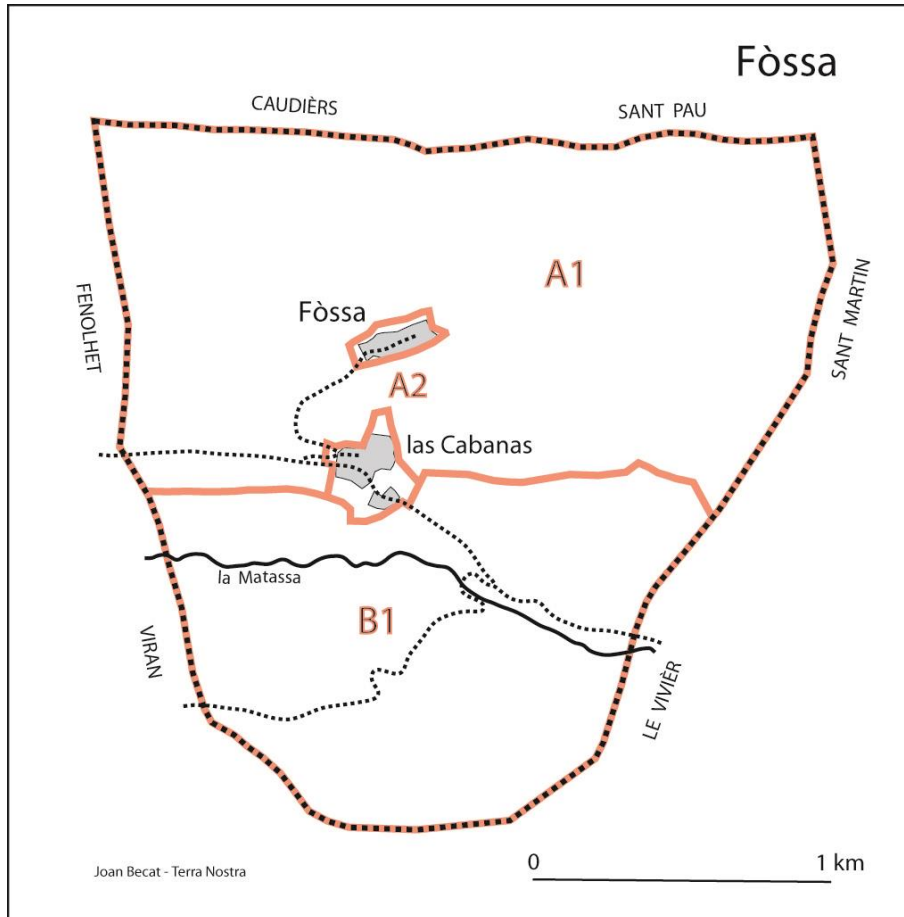

FOSSE (nom correct: FÒSSA)

Région historique des Fenouillèdes

Le cadastre de la commune de Fosse n'est pas corrigé.

L'Institut Géographique National (IGN, Paris) n'a pas corrigé la toponymie de Fosse sur sa carte au 1:25.000 *Prades n°2348 ET* ni sur son portail internet GEOPORTAIL

TOPONYMES ET FEUILLES CADASTRALES	NOM SUR LE CADASTRE ACTUEL	NOM À CORRIGER SUR LE CADASTRE	NOM SUR GEOPORTAIL (portail cartographique de l'IGN)
Sections cadastrales			
B1	Bac de Caderas	nom à corriger	-
A1	Bac de Four Magnas	nom à corriger	-
A1	Bac de la Canal	Bac de la Canal	-
B1	Caderas	nom à corriger	-
A1	Camp del Auriol	nom à corriger	-
A1	Camp del Serrat	nom à corriger	-

A1	Le Camp Grand	Le Camp Grand	-
A1	Le Cauciel	nom à corriger	-
A2	Clot de la Vigne	nom à corriger	-
A1	Clot d'en Gely	nom à corriger	-
B1	Coume Terre	nom à corriger	-
A1	Al Courtilou	nom à corriger	-
A1	Le Crémija	nom à corriger	-
A1	La Feyche	nom à corriger	-
B1	Four Magnas	nom à corriger	-
A1	Gourg d'en Faix	nom à corriger	-
A1	Les Gourgues	nom à corriger	-
A1	Las Jouncas	nom à corriger	-
B1	Matassa	nom à corriger	-
B1	Le Mouli	nom à corriger	-
A1	Les Orts	nom à corriger	-
B1	Perles	nom à corriger	-
B1	Pradeilles	nom à corriger	-
A1	Pré d'Ausel	nom à corriger	-
B1	Prat Grand	Prat Grand	-
A1	La Roque	nom à corriger	-
B1	Serrat Blanc	Serrat Blanc	-
A1	Soula de la Canal	nom à corriger	-
B1	Tourdières	nom à corriger	-
A1	La Vitareille	nom à corriger	-
Bâtiments et constructions			
B1	Perles	nom à corriger	-
A2	as Cabanes	nom à corriger	-
B1	le Moulin	nom à corriger	-
Eau			