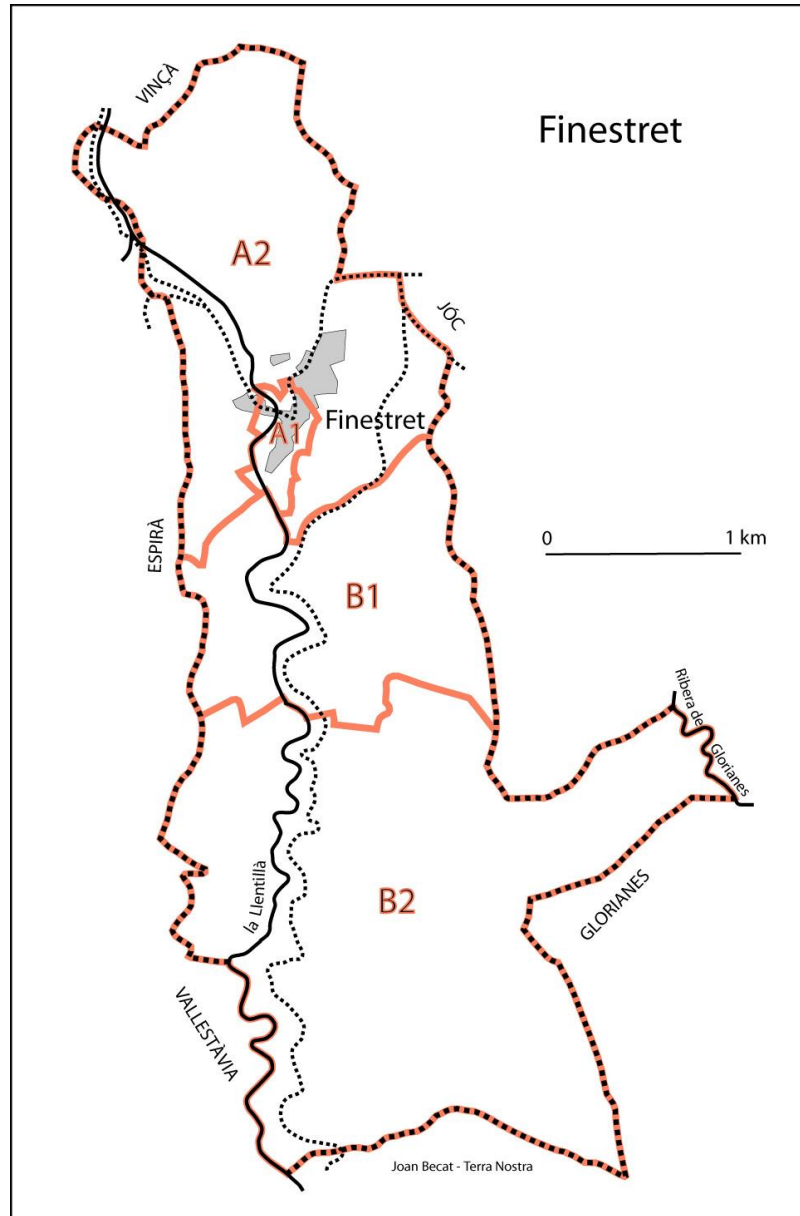

FINESTRET (nom correct)

Région historique du Conflent

Cadastre corrigé le 21 juin 2016 à la mairie. Maire: Jean-Michel PAULO.

Commande du Conseil Départemental des Pyrénées-Orientales.

Responsable à la DGI de Perpignan: Patrick MOUREY, ingénieur du cadastre.

Note: Vous trouverez l'ensemble des toponymes de Finestret avec leur graphie catalane correcte dans l'Atlas toponímic de Catalunya Nord - Atlas toponymique de Catalogne Nord, éd. Terra Nostra, Prades, 2015, 2 volumes, 970p.

TOPONYMES ET FEUILLES CADASTRALES	NOM SUR LE CADASTRE ANTÉRIEUR	NOM SUR LE CADASTRE ACTUEL CORRIGÉ	NOM SUR GEOPORTAIL (portail cartographique de l'IGN)
Noms de sections cadastrales			
B2	L'Albadère	l'Albadera	-
A2	Cassagnes	Cassanyes	Cassanyes