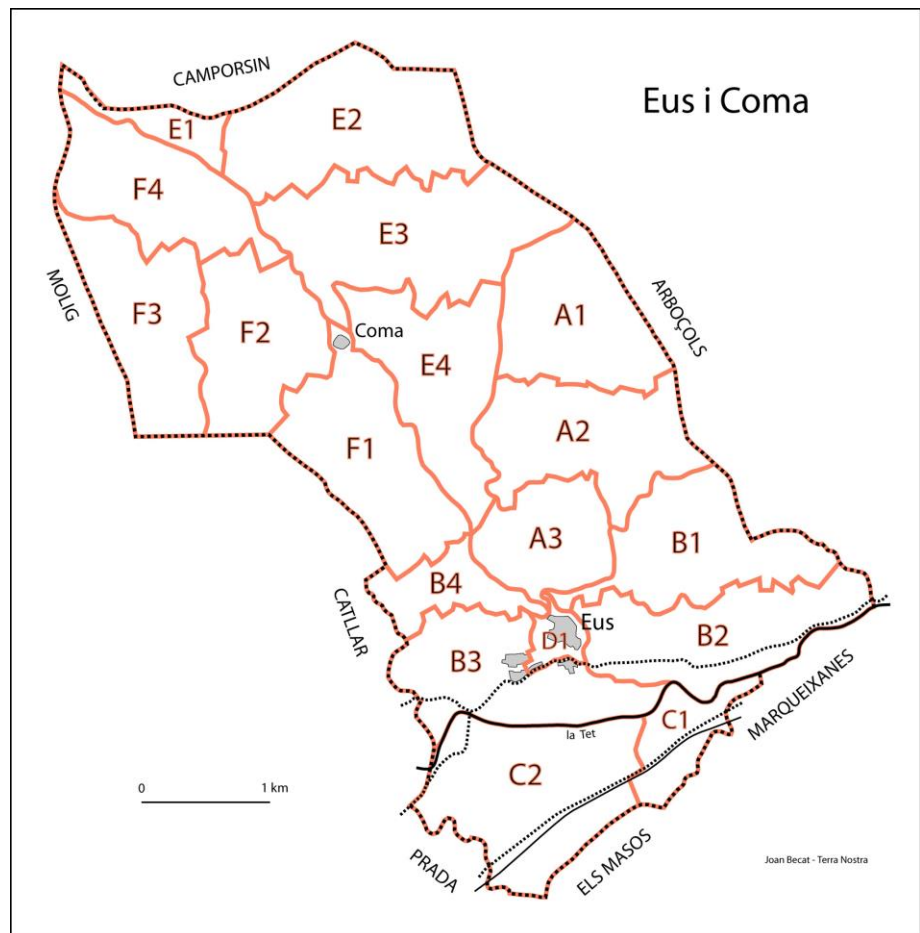

EUS-ET-COMES (nom correct: EUS I COMA)

Région historique du Conflent

Cadastre corrigé le 19 juillet 2012 à la mairie, à l'initiative de la DGI de Perpignan, avec Philippe DORANDEU, adjoint. Maire: José MONTESSINO.

Responsable à la DGI de Perpignan: Patrick MOUREY, ingénieur du cadastre.

Expert: Joan BECAT, Études Catalanes, Université de Perpignan.

Recueil préliminaire des noms de la commune en 2007 avec Gilbert BOSOM, Philippe DORANDEU et Henri IRLA, et en 2000 avec André BRUGAT, maire, Louis BRUGAT, Jacques DORANDEU, Philippe DORANDEU et Joan BECAT. Nous avons bénéficié des apports de Marie-Rose COURTIE et de Ramon GUAL.

L'Institut Géographique National (IGN, Paris) a corrigé la toponymie d'Eus sur son portail internet GEOPORTAIL et sur sa carte au 1:25.000 Prades n°2348 ET.

Note: Vous trouverez l'ensemble des toponymes d'Eus avec leur graphie catalane correcte dans l'Atlas toponímic de Catalunya Nord - Atlas toponymique de Catalogne Nord, éd. Terra Nostra, Prades, 2015, 2 volumes, 970p.

TOPONYMES ET FEUILLES CADASTRALES	NOM SUR LE CADASTRE ANTÉRIEUR	NOM SUR LE CADASTRE ACTUEL CORRIGÉ	NOM SUR GEOPORTAIL (portail cartographique de l'IGN)
Noms de sections cadastrales			
B1	Las Artigues	les Artigues	les Artigues
F1	Lous Bacs	els Bacs	-
B1	Los Bails	els Bais	els Baix
A2	Los Baixos	els Baixos	els Baixos