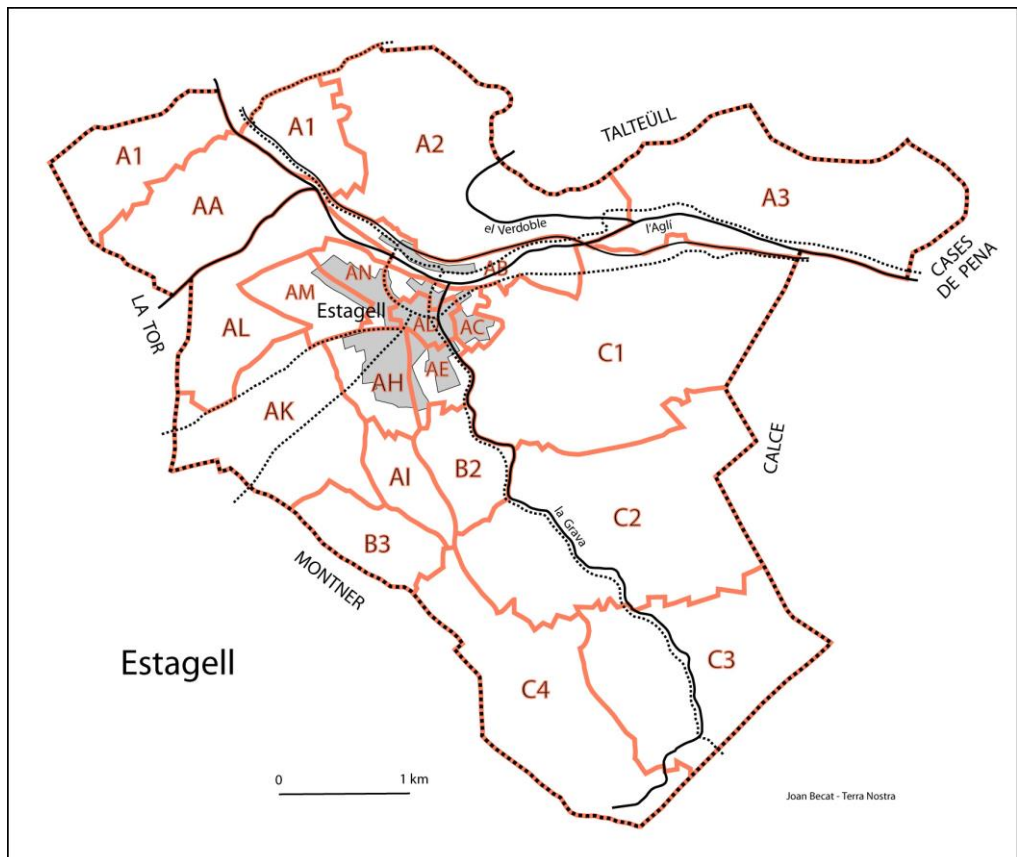

ESTAGEL (nom correct: ESTAGELL)

Région historique du Roussillon

Cadastre corrigé le 31 juin 2015 à la mairie, à l'initiative de la DGI de Perpignan. Maire: Roger FERRER. Commission municipale: Roger FERRER, maire, Joël HENIN, Michel FORNER, Antoine MORCILLO.

Responsable à la DGI de Perpignan: Patrick MOUREY, ingénieur du cadastre.

Expert: Joan BECAT, Études Catalanes, Université de Perpignan.

Recueil préliminaire des noms de la commune le 24 juillet 2006 avec Jean HABET, Vincent SEMPER et Joan BECAT.

L'Institut Géographique National (IGN, Paris) a corrigé la toponymie d'Estagel sur son portail internet GEOPORTAIL et ne l'a pas corrigée sur sa carte au 1:25.000 *Thuir-Ille n°2448 OT*.

Note: Vous trouverez l'ensemble des toponymes d'Estagel avec leur graphie catalane correcte dans l'Atlas toponímic de Catalunya Nord - Atlas toponymique de Catalogne Nord, éd. Terra Nostra, Prades, 2015, 2 volumes, 970p.

TOPÒNIMS I FULLS CADASTRALS	NOM SOBRE EL CADASTRE ANTERIOR	NOM SOBRE EL CADASTRE ACTUAL CORREGIT	NOM SOBRE GÉOPORTAIL (portal cartogràfic de l'IGN)
Noms de seccions cadastrals			
AK	Lous Adsets	els Adsets	els Adsets
C2	Alt de Coume Majou	Alt de Coma Major	-
B2	Bac de la Bada	Bac de l'Abada	Bac de l'Abada
C2	Baix de Coume Majou	Baix de Coma Major	-