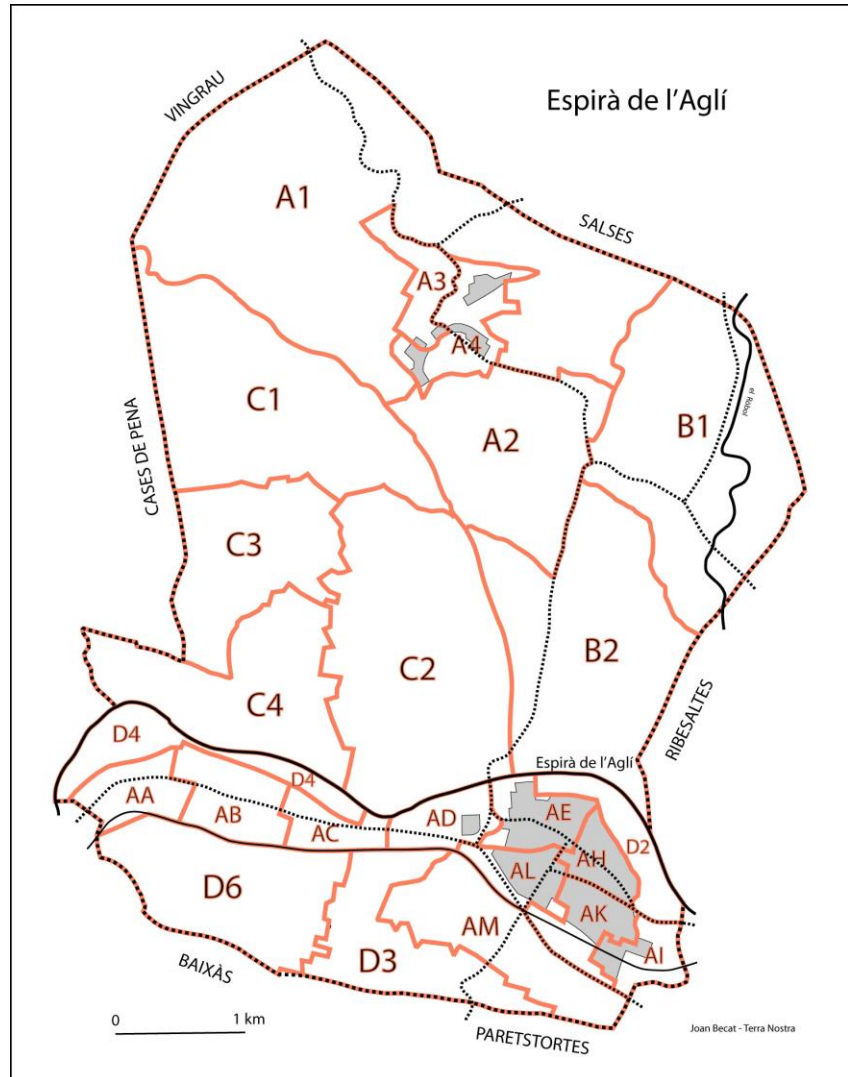

ESPIRA-DE-L'AGLY (nom correct: **ESPIRÀ DE L'AGLÍ**)

Région historique du Roussillon

Cadastre corrigé le 21 d'abril del 2006 à la mairie, à l'initiative de la DGI de Perpignan. Maire: Gérard BILE. Commission municipale: Pierre BANYULS, ancien maire, Roger CAPA, premier adjoint, Alberte BATLLE, adjointe, Daniel CAMENEN, adjoint, Pierre CUILLÉ, adjoint, Antoine SANCHEZ, adjoint.

DGI de Perpignan: Patrick MOUREY, ingénieur du cadastre.
Expert: Joan BECAT, Études Catalanes, Université de Perpignan.

L'Institut Géographique National (IGN, Paris) a corrigé la toponymie de Espira-de-l'Agly sur son portail internet GEOPORTAIL et sur sa carte au 1:25.000 *Perpignan n°2548 OT*.

Note: Vous trouverez l'ensemble des toponymes de Espira-de-l'Agly avec leur graphie catalane correcte dans l'Atlas toponímic de Catalunya Nord - Atlas toponymique de Catalogne Nord, éd. Terra Nostra, Prades, 2015, 2 volumes, 970p.

TOPONYMES ET FEUILLES CADASTRALES	NOM SUR LE CADASTRE ANTÉRIEUR	NOM SUR LE CADASTRE ACTUEL CORRIGÉ	NOM SUR GEOPORTAIL (portail cartographique de l'IGN)
Noms de sections cadastrales			
AL	Lo Gramassa	l'Agramassar	-
C3	Las Balmettes Altes	les Balmetes Altes	les Balmetes
C4	Las Balmettes Basses	les Balmetes Baixes	les Balmetes
AH	Le Village	el Camí d'Estagell	-