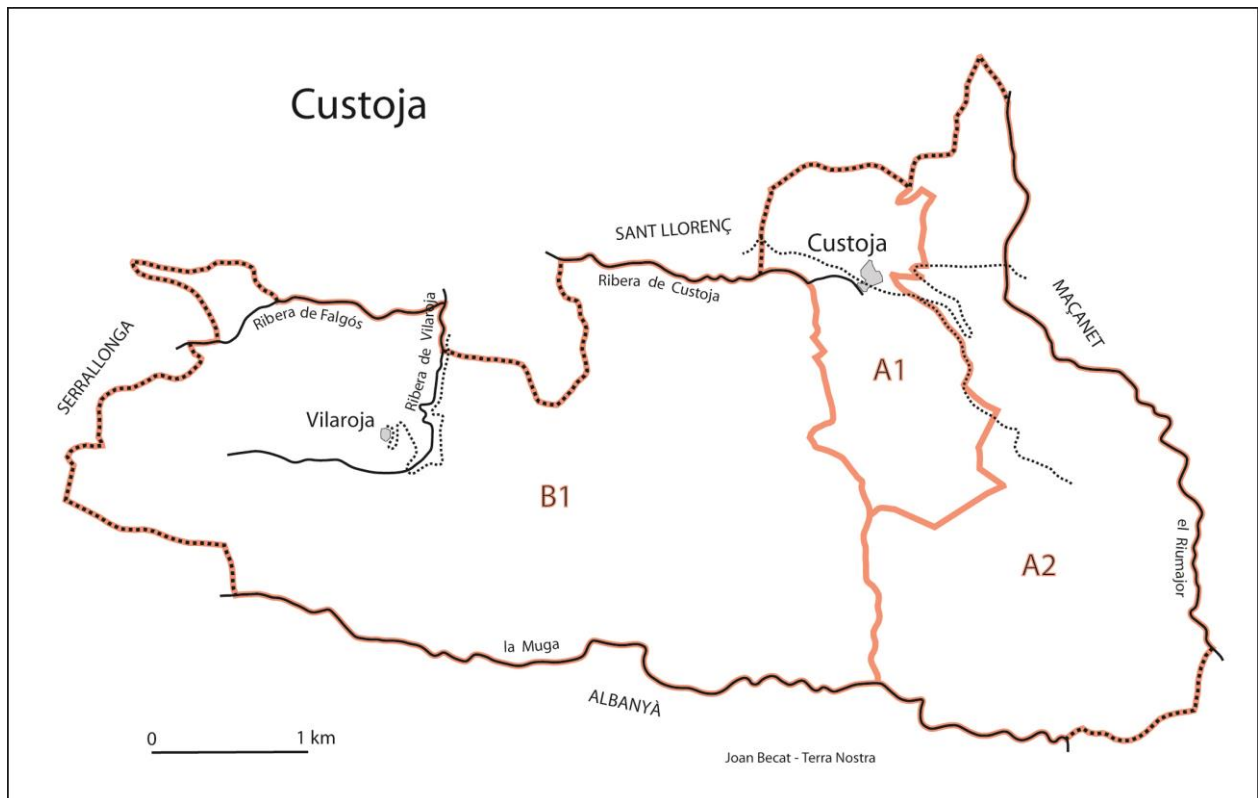

COUSTOUGES (nom correct: CUSTOJA)

Région historique du Vallespir

Cadastre corrigé le 30 d'agost del 2017, à la mairie, à l'initiative de la DGI de Perpignan. Maire: Michel ANRIGO. Commission municipale: Michel ANRIGO, maire, Jean-Louis CASANOVA, premier adjoint. Commande du Conseil Départemental des Pyrénées-Orientales. Responsable à la DGI de Perpignan: Patrick MOUREY, ingénieur du cadastre. Expert: Joan BECAT, Études Catalanes, Université de Perpignan.

Recueil préliminaire des noms de la commune le 23 avril 2010, à la mairie avec Jean-Marie MALIGNON, maire, Annie CANAL, adjointe, Jacques MALIRACH, Joan BECAT.

L'Institut Géographique National (IGN, Paris) a corrigé la toponymie de Coustouges sur son portail internet GEOPORTAIL et sur sa carte au 1:25.000 *Ceret n°2449 OT*.

Note: Vous trouverez l'ensemble des toponymes de Coustouges avec leur graphie catalane correcte dans l'Atlas toponímic de Catalunya Nord - Atlas toponymique de Catalogne Nord, éd. Terra Nostra, Prades, 2015, 2 volumes, 970 p.

TOPONYMES ET FEUILLES CADASTRALES	NOM SUR LE CADASTRE ANTÉRIEUR	NOM SUR LE CADASTRE ACTUEL CORRIGÉ	NOM SUR GEOPORTAIL (portail cartographique de l'IGN)
Noms de sections cadastrales			
B1	Bac d'en Soubire	Bac d'en Sobirer	Bac d'en Sobira
B1	Bac de Pont Cramat	Bac de Font Cremat	-