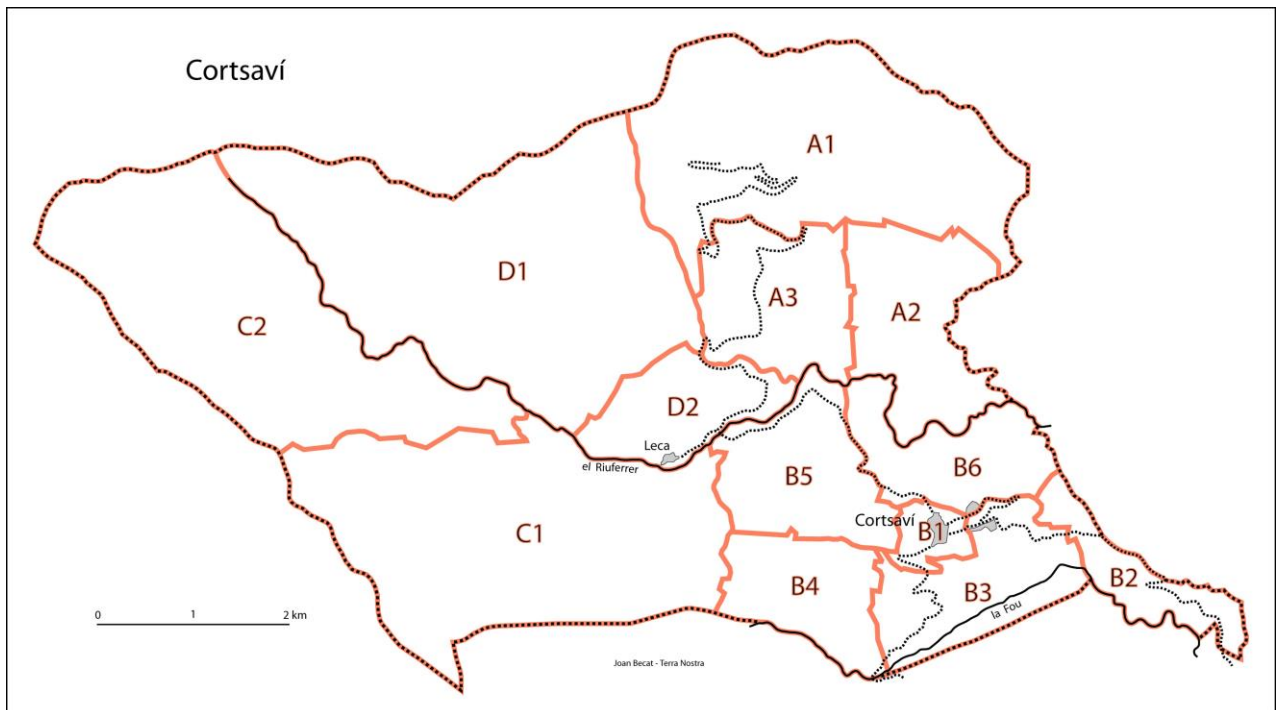

L'Institut Géographique National (IGN, Paris) a corrigé la toponymie de Corsavy sur son portail internet GEOPORTAIL et sur ses cartes au 1:25.000 *Massif du Canigou n°2349 ET et Ceret n°2449 OT*.

Note: Vous trouverez l'ensemble des toponymes de Corsavy avec leur graphie catalane correcte dans l'Atlas toponímic de Catalunya Nord - Atlas toponymique de Catalogne Nord, éd. Terra Nostra, Prades, 2015, 2 volumes, 970 p.

A2	Los Bigourats d'Abaix	els Vigorats de Baix	els Vigorats de Baix
A2	Los Bigourats d'Adalt	els Vigorats de Dalt	-
A2	Vilalte	Vilalta	Vilalta
Eau			
D2	Ravin de Cal Païré	Còrrec de Cal Peirer	-
D1	Ravin de Can Daule	Còrrec de Can Daula	Còrrec de Can Daula
D2	Ravin de Can Roubert	Còrrec de Can Robert	-
C1	-	Còrrec de Cardovera	Còrrec de Cardovera
B6	Ravin de Coma Llagosa	Còrrec de Coma Llagosa	-
C1/C2	Rivière de Cortal Friado	Còrrec de Cortal Triador	Còrrec de Cortal Triador
A1	-	Còrrec de Grillades	-
C2	Ravin de la Bague Ranci	Còrrec de la Baga Rància	-
A1	Ravin de la Balmette	Còrrec de la Balmeta	Còrrec de la Balmeta
A1	Ravin de Labouradou Gros	Còrrec de l'Abeurador Gros	Còrrec de l'Abeurador Gros
B5/C1	Ravin de la Caze d'el Bach	Còrrec de la Casa del Bac	Còrrec de la Casa del Bac
D1	Ravin de la Coume d'Arles	Còrrec de la Coma d'Arles	Còrrec de la Coma d'Arles
B1/B3/B4/B5	Ravin de la Coma de l'Obre	Còrrec de la Coma de l'Obra	Còrrec de la Coma de l'Obra
A1/A3	Ravin de la Coume de l'Ourdia	Còrrec de la Coma de l'Ordïar	Còrrec de la Coma de l'Ordïar
B5/B6	Ravin de la Creu Llarga	Còrrec de la Creu Llarga	-
A1/A2	Ravin de la Descargue	Còrrec de la Descàrrega	Còrrec de la Descàrrega
C1	Ravin de la Devèze	Còrrec de la Devesa	Còrrec de la Devesa
A3	Ravin de la Farge	Còrrec de la Farga	-
A1	Ravin de la File	Còrrec de la Fila	-
B6	Ravin de la Font de Can Double	Còrrec de la Font de Can Doble	-
C1	Ravin de la Font de l'Estagnol	Còrrec de la Font de l'Estanyol	Còrrec de la Font de l'Estanyol