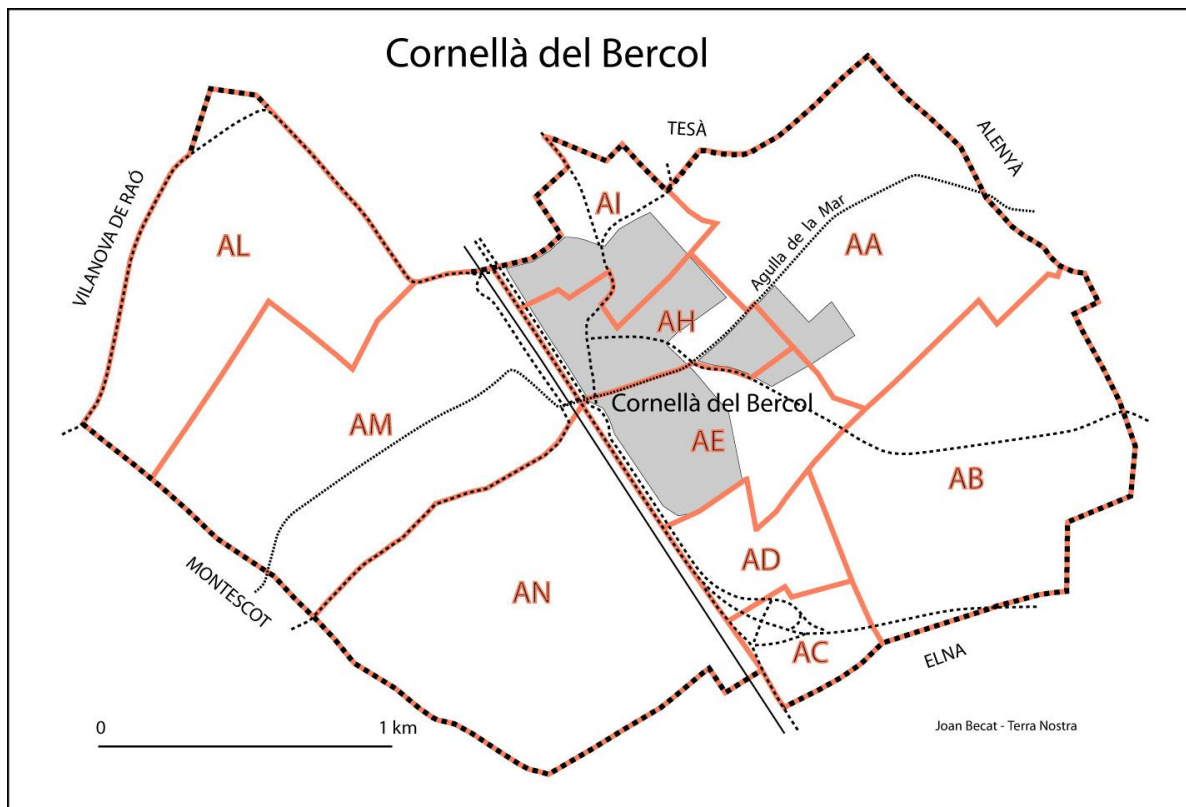

CORNEILLA-DEL-VERCOL (nom correct: CORNELLÀ DEL BERCOL)

Région historique du Roussillon

Cadastre corrigé le 6 juin 1990 à la mairie, à l'initiative de la DGI de Perpignan. Maire: Marcel AMOUROUX. Commission municipale: Robert ALIBERT, Jean CRIBAILLET, Lucien HUC. Brigade régionale de topographie: Antoine BORDIGNON, ingénieur du cadastre. DGI de Perpignan: Michel PONTIÉ. Expert: Joan BECAT, Études Catalanes, Université de Perpignan.

L'Institut Géographique National (IGN, Paris) a corrigé la toponymie de Corneilla-del-Vercol sur son portail internet GEOPORTAIL et sur sa carte au 1:25.000 *Perpignan n°2548 OT*.

Note: Vous trouverez l'ensemble des toponymes de Corneilla-del-Vercol avec leur graphie catalane correcte dans l'Atlas toponímic de Catalunya Nord - Atlas toponymique de Catalogne Nord, éd. Terra Nostra, Prades, 2015, 2 volumes, 970 p.

TOPONYMES ET FEUILLES CADASTRALES	NOM SUR LE CADASTRE ANTÉRIEUR	NOM SUR LE CADASTRE ACTUEL CORRIGÉ	NOM SUR GEOPORTAIL (portail cartographique de l'IGN)
Noms de sections cadastrales			
AI	L'Aire	l'Aire	-
AA/AH/AI	Aspre du Paradis	Aspre del Paradís	-
AD/AE/AN	Al Bosch	el Bosc	-
AM	La Bassette	la Basseta	la Basseta

constructions			
AD	-	-	Mas Pagès
AB	-	-	Mas Sabardell
AA	-	-	Capella del Paradís
Eau			
AA/AE/AH/AM	-	-	Agulla de la Mar