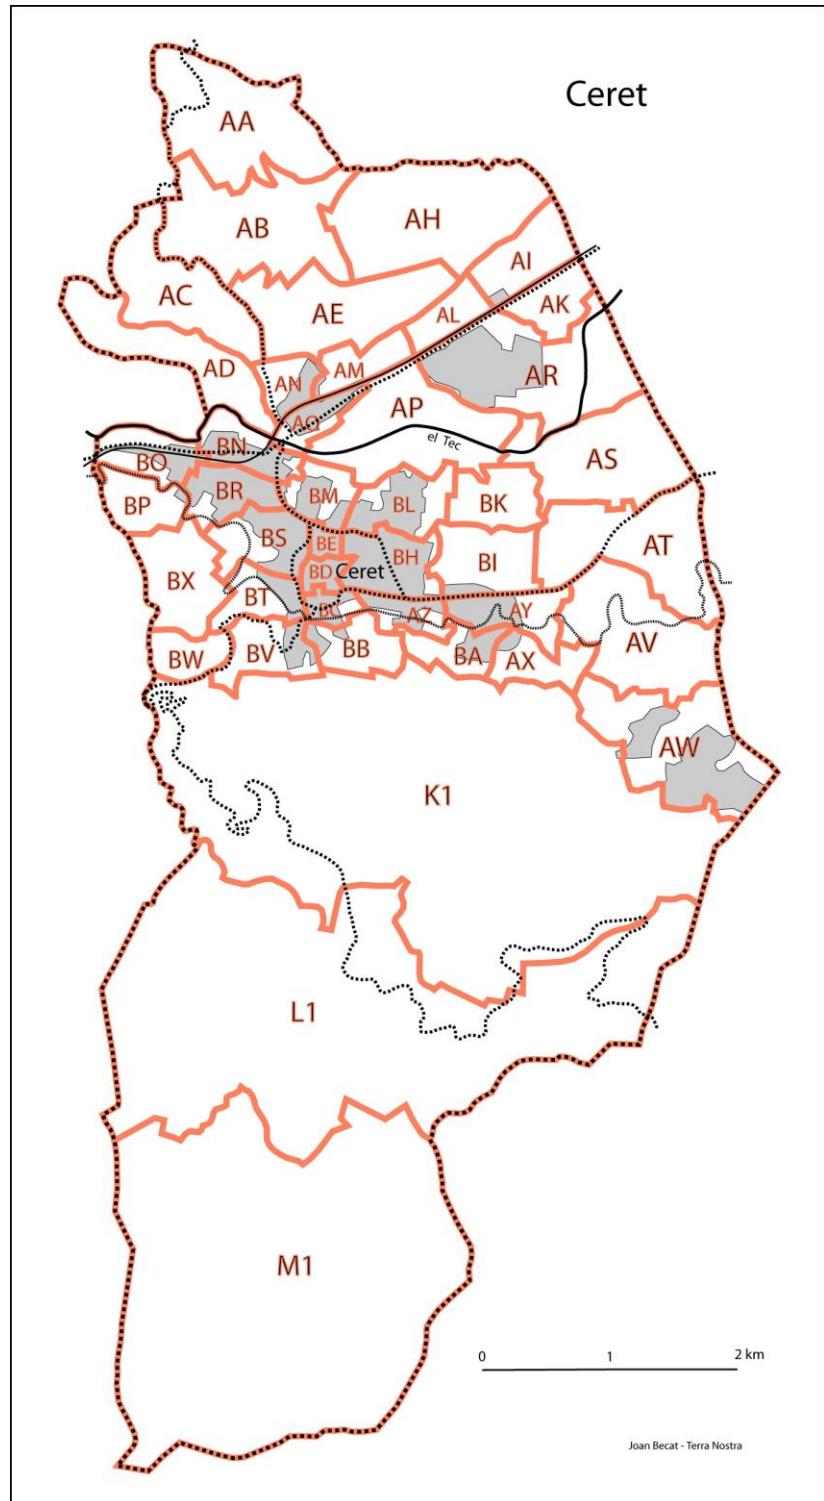

CÉRET (nom correct: CERET)

Région historique du Vallespir

Cadastre corrigé le 29 avril 1993 à la mairie, à l'initiative de la DGI de Perpignan. Maire: Henri SICRE. Commission municipale: Miquel ARNAUDIÈS, adjoint, André JEANPIERRE. Brigade régionale de topographie: Patrick MOUREY, ingénieur du cadastre, Gérard MARTY, géomètre. DGI de Perpignan: Louis CABANES. Expert: Joan BECAT, Études Catalanes, Université de Perpignan.

L'Institut Géographique National (IGN, Paris) a corrigé la toponymie de Céret sur son portail internet GEOPORTAIL et sur sa carte au 1:25.000 *Ceret* n°2449 OT.

Note: Vous trouverez l'ensemble des toponymes de Céret avec leur graphie catalane correcte dans l'*Atles toponímic de Catalunya Nord - Atlas toponymique de Catalogne Nord*, éd. Terra Nostra, Prades, 2015, 2 volumes, 970p.

TOPONYMES ET FEUILLES CADASTRALES	NOM SUR LE CADASTRE ANTÉRIEUR	NOM SUR LE CADASTRE ACTUEL CORRIGÉ	NOM SUR GEOPORTAIL (portail cartographique de l'IGN)
Noms de sections cadastrales			
AH	Aubiry	Aubiry	-
AH	Bach de Galdéran	Bac de Galderans	-

AC	-	-	Còrrec de Coma Dona
BM/BT/BS/BX	-	-	Còrrec d'en Colomer
BB/BC/BD/BE/BM/ BT/K1	-	-	Còrrec de la Font Daudet
BP/BR/BX	-	-	Còrrec del Ventós
AV/AW/K1	-	-	Còrrec de Reixurt
AP/AZ/BA/BB/BH/B L/K1	-	-	Còrrec de Noguereda
BV/K1	-	-	Còrrec del Salt del Truc
AX/AY/K1	-	-	Còrrec de Palol
AW/K1	-	-	Còrrec d'en Calça Roig
AS/AT/AV	-	-	Còrrec de Font Blanca
K1	-	-	Còrrec Fosc
M1	-	-	Còrrec Fosc
K1	-	-	Còrrec de la Solana d'en Blanc
K1/L1	-	-	Còrrec del Mas d'en Ribes
K1	-	-	Gorg de les Anelles
L1	-	-	Còrrec de Prat Lloser
L1	-	-	Còrrec del Mas d'en Genís
L1	-	-	Font de l'Arrel
L1	-	-	Font Freda
L1	-	-	Font del Freixe
L1	-	-	Font del Tell
L1	-	-	Còrrec de la Font de la Beceda
L1/M1	-	-	Còrrec del Mas d'en Barrabam
M1	-	-	Còrrec Gran
K1	-	-	Salt dels Baussos
AC/AD/AN/AO	-	-	el Riucerdà