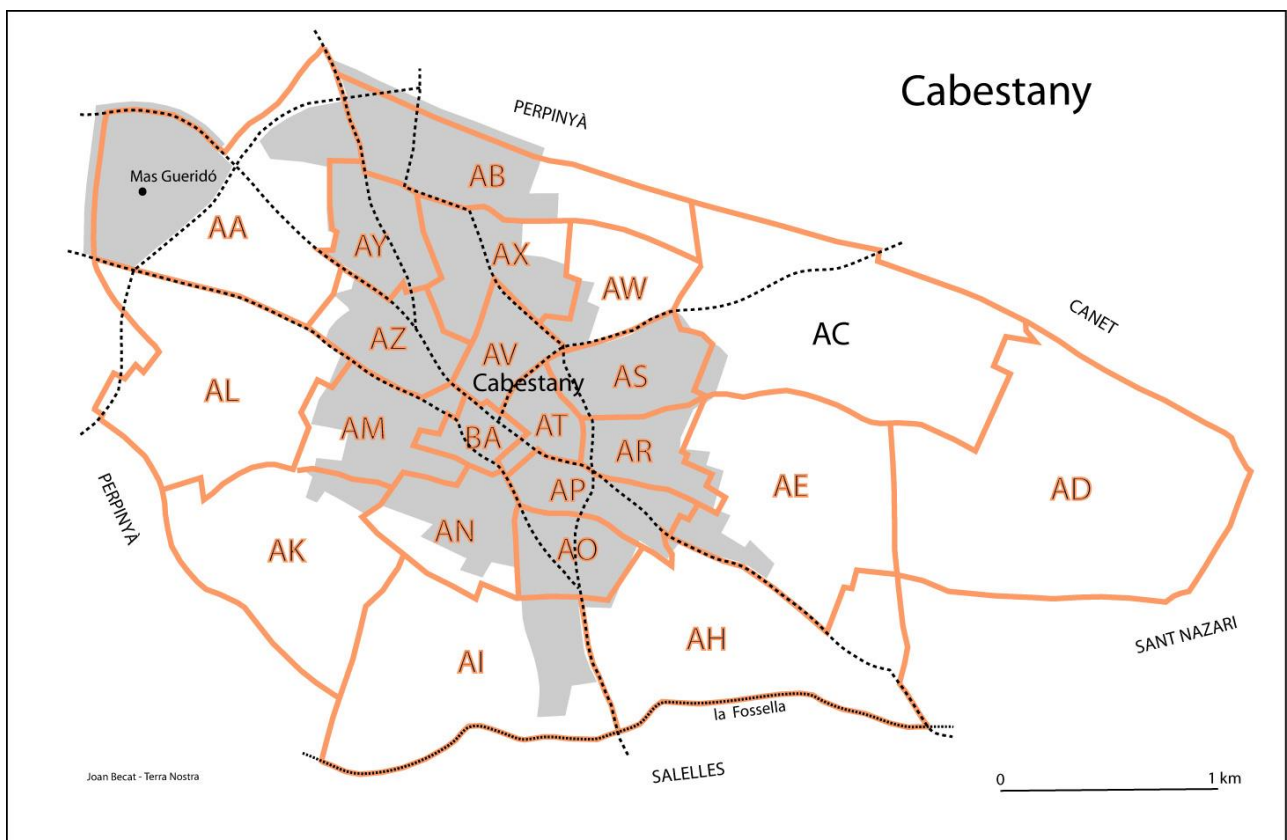

CABESTANY (nom correct: A)

Région historique du Roussillon

Cadastre corrigé le 26 mars 1985, à la mairie, à l'initiative de la DGI de Perpignan. Maire: Jean VILA. Commission municipale: Andreu BAUX, adjoint, Ramon DARDENNE, Víctor ORTIZ
Brigade régionale de topographie: Antoine BORDIGNON, ingénieur du cadastre, Alain LECOMTE, géomètre. DGI de Perpignan: Michel PONTIÉ..

Expert: Joan BECAT, Études Catalanes, Université de Perpignan.

L'Institut Géographique National (IGN, Paris) a corrigé la toponymie de Cabestany sur son portail internet GEOPORTAIL et sur sa carte au 1:25.000 *Perpignan n°2548 OT*.

Note: Vous trouverez l'ensemble des toponymes de Cabestany avec leur graphie catalane correcte dans l'Atlas toponímic de Catalunya Nord - Atlas toponymique de Catalogne Nord, éd. Terra Nostra, Prades, 2015, 2 volumes, 970 p.

AP	-	el Rodonell	-
AN	Les Rouquettes	les Roquetes	les Roquetes
AZ	le Moulinas	Sant Galdric	
AE	Saint Thomas	Sant Tomàs	-
AR	Serrat d'en Diumenge	Serrat d'en Diumenge	Serrat d'en Diumenge
AR/AS	-	les Vinyes	-
AL	la Traverse	la Travessa	-
AX	-	Vent i Sol	-
Eau			
AC/AE	-	-	Còrrec de Carlemany
AC/AD	-	-	Còrrec dels Planassos
AH/AI	-	-	la Fossella
AH/AO/AP	-	-	Rec dels Camps