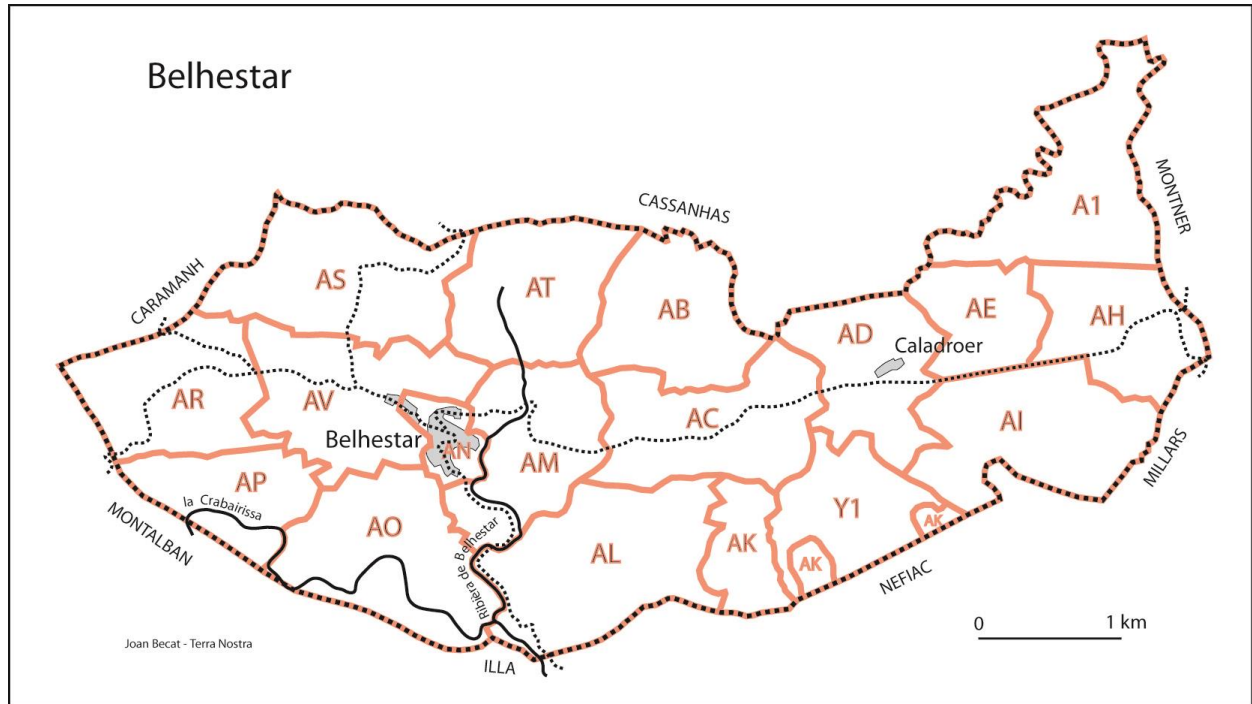

BÉLESTA (nom correct: BELHESTAR)

Région historique des Fenouillèdes

Le cadastre de la commune de Bélesta n'est pas corrigé.

L'Institut Géographique National (IGN, Paris) n'a pas corrigé la toponymie de Bélesta sur sa carte au 1:25.000 *Thuir-Ille n°2448 OT* ni sur son portail internet GEOPORTAIL

TOPONYMES ET FEUILLES CADASTRALES	NOM SUR LE CADASTRE ACTUEL	NOM À CORRIGER SUR LE CADASTRE	NOM SUR GEOPORTAIL (portail cartographique de l'IGN)
Sections cadastrales			
AS/AV	Les Abeillas-Nord/Sud	nom à corriger	-
AB	L'Argelatière	nom à corriger	-
AL	Lassaladou	nom à corriger	-
AO/AM	As Ausseilles-Est/Ouest	nom à corriger	-
AL	La Bade	nom à corriger	-
AO	Les Bugaillas	nom à corriger	-
AO/AP	Bosc Negre-Est/Ouest	nom à corriger	-
AT	La Bruyère-Nord	nom à corriger	-
AD	Caladroi	nom à corriger	-