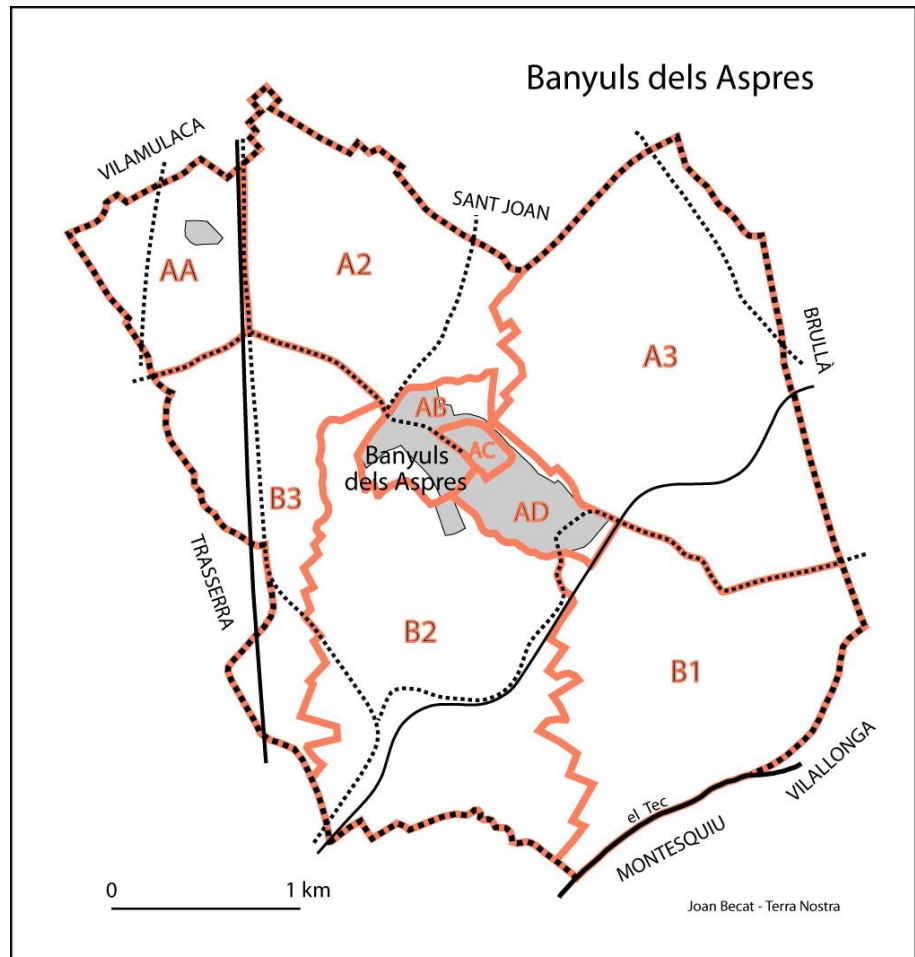

BANYULS-DELS-ASPRES (nom correct)

Région historique du Roussillon

Le cadastre de la commune de Banyuls-dels-Aspres n'est pas corrigé.

L'Institut Géographique National (IGN, Paris) a corrigé la toponymie de Banyuls-dels-Aspres sur son portail internet GEOPORTAIL et sur sa carte au 1:25.000 *Banyuls-sur-Mer-le-Perthus n°2549 OT*.

Note: Vous trouverez l'ensemble des toponymes de Banyuls-dels-Aspres avec leur graphie catalane correcte dans l'Atlas toponimic de Catalunya Nord - Atlas toponymique de Catalogne Nord, éd. Terra Nostra, Prades, 2015, 2 volumes, 970p.

TOPONYMES ET FEUILLES CADASTRALES	NOM SUR LE CADASTRE ACTUEL	NOM À CORRIGER SUR LE CADASTRE	NOM SUR GEOPORTAIL (portail cartographique de l'IGN)
Sections cadastrales			
A2	Las Alzines	nom à corriger	les Alzines
B2	L'Amauré	nom à corriger	l'Amorer
A3	Las Calsades	nom à corriger	les Calçades
A3	Las Claves	nom à corriger	-
B3	La Coume	nom à corriger	la Coma