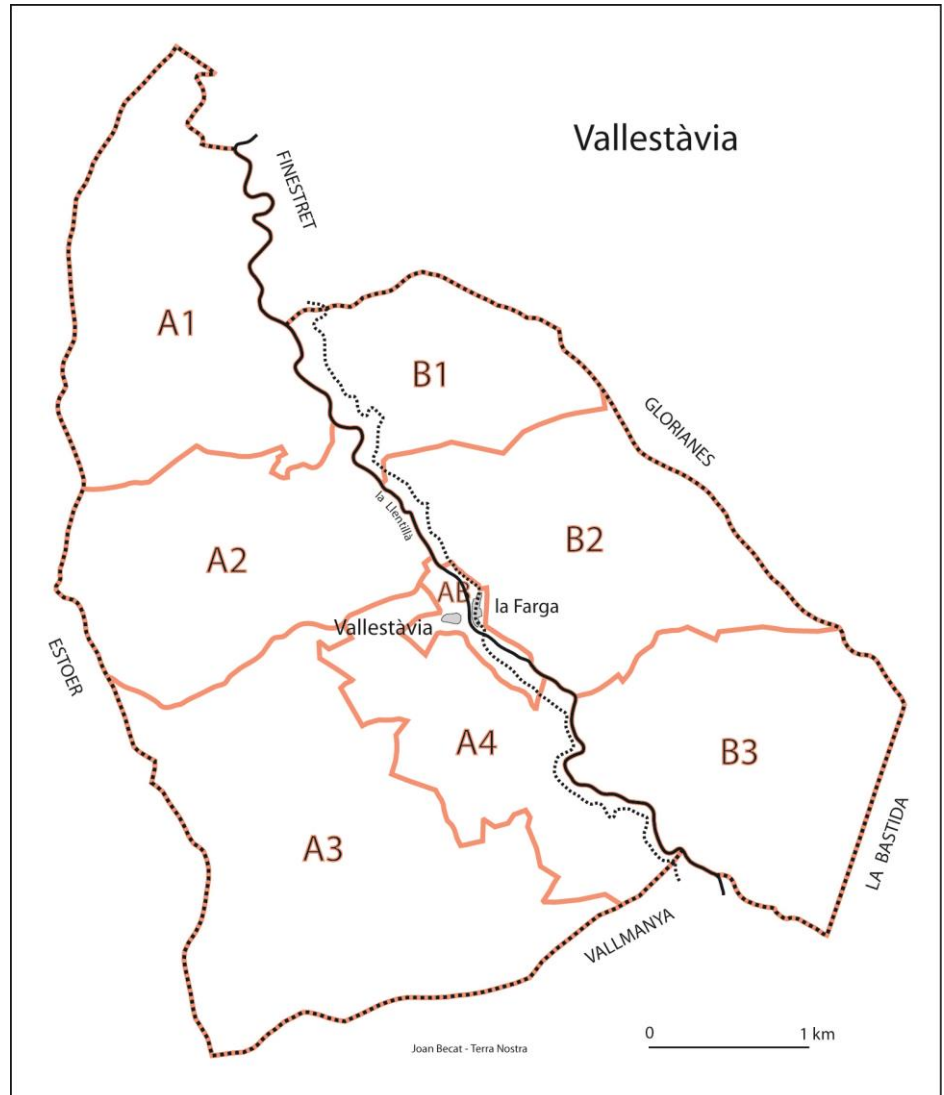

BAILLESTAVY (nom correct: VALLESTÀVIA)

Région historique du Conflent

Cadastre corrigé le 15 juillet 2015 à la mairie. Maire: Jaume TAURINYA.

Commande du Conseil Départemental des Pyrénées-Orientales.

Responsable à la DGI de Perpignan: Patrick MOUREY, ingénieur du cadastre.

L'Institut Géographique National (IGN, Paris) a corrigé la toponymie de Baillestavy sur son portail internet GEOPORTAIL et sur sa carte au 1:25.000 *Massif du Canigou n°2349 ET*.

Note: Vous trouverez l'ensemble des toponymes de Baillestavy avec leur graphie catalane correcte dans l'Atlas toponímic de Catalunya Nord - Atlas toponymique de Catalogne Nord, éd. Terra Nostra, Prades, 2015, 2 volumes, 970p.