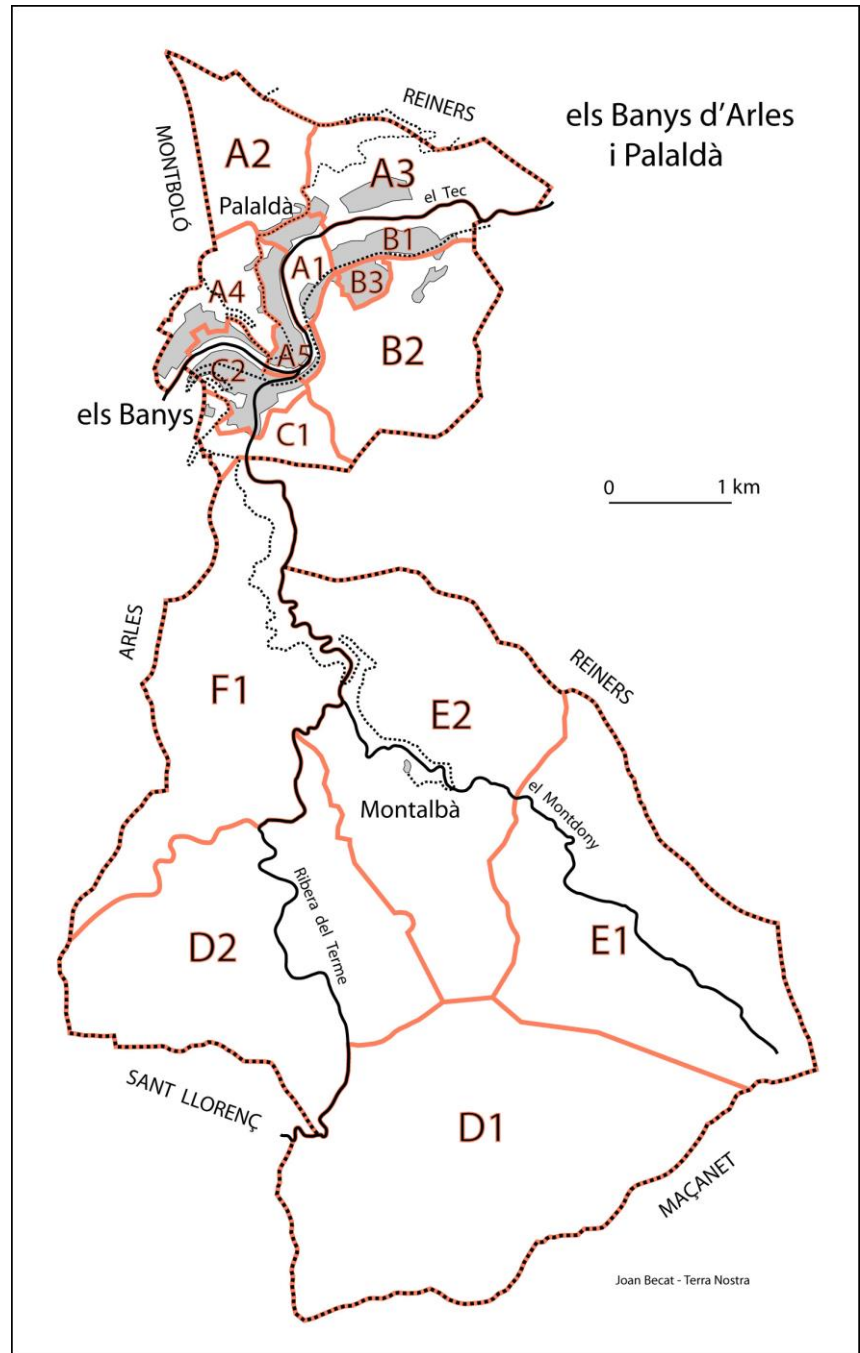

AMÉLIE-LES-BAINS-PALALDA (nom correct: ELS BANYS D'ARLES I PALALDÀ)

Région historique du Vallespir

Le cadastre de la commune d'Amélie-les-Bains-Palalda n'est pas corrigé.

L'Institut Géographique National (IGN, Paris) a corrigé la toponymie d'Amélie-les-Bains-Palalda sur son portail internet GEOPORTAIL et sur sa carte au 1:25.000 Ceret n°2449 OT.

Note: Vous trouverez l'ensemble des toponymes d'Amélie-les-Bains-Palalda avec leur graphie catalane correcte dans l'Atlas toponímic de Catalunya Nord - Atlas toponymique de Catalogne Nord, éd. Terra Nostra, Prades, 2015, 2 volumes, 970p.

TOPONYMES ET FEUILLES CADASTRALES	NOM SUR LE CADASTRE ACTUEL	NOM À CORRIGER SUR LE CADASTRE	NOM SUR GEOPORTAIL (portail cartographique de l'IGN)
Sections cadastrales			
B2	L'Agude	nom à corriger	l'Aguda

D2	Fontaine Cruzet	nom à corriger	-
D1	Font de d'Alt	nom à corriger	-
D2	Fontaine La Dégolle	nom à corriger	-
C2	-	-	Font de la Madona
D2/E2	Fontaine de las Dones	nom à corriger	Pixa Apolit
D2	Font dels Taills	nom à corriger	-
F1	Fontaine du Salt de l'Aygue	nom à corriger	-
A3	-	-	Font d'en Pagès
D2	Fount Migères	nom à corriger	-
C1/C2/E1/E2/F1	Rivière du Mondony	nom à corriger	le Mondony
A1/A3/A4/A5	Canal	nom à corriger	-
A1/A5/B1	Canal	nom à corriger	-
D2	Canal d'arrosage	nom à corriger	-
D2	Canal d'arrosage	nom à corriger	-
D2	Canal d'arrosage	nom à corriger	-
F1	Canal d'arrosage	nom à corriger	-
D2	Canal d'arrosage	nom à corriger	-
D1/D2/E2/F1	Rivière del Terme	nom à corriger	Ribera del Terme
D2/F1	-	-	Salt de l'Infern
D2	-	-	Salt del Pi
A1/A3/A4/A5/B1 /C2	Le Tech (Fleuve)	nom à corriger	le Tech
Voies et chemins			
D1/D2/F1	CVO n°3 d'Arles-sur-Tech au Mas Casenobe et à Saint-Laurent-de-Cerdans	nom à corriger	-
A2/A3	Chemin de Palalda à Batère	nom à corriger	-
E2	Chemin d'Amélie-les-Bains-Palalda à Can Félix	nom à corriger	-
A1/B1	Chemin de Palalda à Céret	nom à corriger	-
D1	Chemin de Bourboulle à	nom à corriger	-